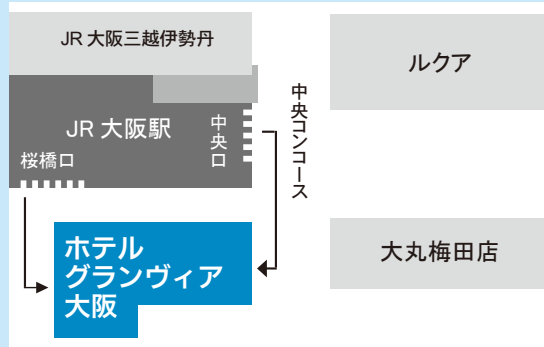

## 健康文化村 カルチャーリゾート フェストーネ 多目的ホール(宜野湾市)

〒901-2224 沖縄県宜野湾市真志喜3丁目28番1号  
TEL 098-898-1212(代)

- ・沖縄自動車道(西原IC)から:車(一般道)で約15分
- ・路線バス(コンベンションセンター前バス停)から:徒歩で約5分

沖縄

10月22日(土)

## 名古屋国際センター(別棟)ホール

〒450-0001 名古屋市中村区那古野1丁目47番1号  
TEL 052-581-5679

- ・名古屋駅から徒歩7分
- ・地下鉄桜通線「国際センター」駅下車すぐ

名古屋

10月29日(土)

## ホテル グランヴィア 大阪 20F

〒530-0001 大阪府大阪市北区梅田3丁目1-1  
TEL 06-6344-1235

- ・JR東海・山陽新幹線「新大阪駅」よりJR線で約5分
- ホテルグランヴィア大阪は、JR大阪駅構内とつながっています。
- ※中央改札を出て右手すぐです。

大阪

11月1日(火)