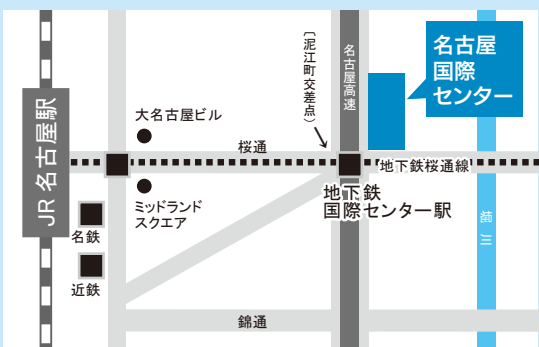

## TKP札幌駅 カンファレンスセンター カンファレンスルーム3A (180席)

〒060-0807 北海道札幌市北区北7条西2丁目9  
ベルヴェオフィス札幌3F

TEL 011-600-2612

- ・札幌市営南北線 さっぽろ駅 16出口 徒歩1分
- ・JR函館本線 札幌駅 北口 徒歩2分

札幌

10月15日(土)

## 健康文化村 カルチャーリゾート フェストーネ 多目的ホール(宜野湾市)

〒901-2224 沖縄県宜野湾市真志喜3丁目28番1号  
TEL 098-898-1212(代)

- ・沖縄自動車道(西原IC)から:車(一般道)で約15分
- ・路線バス(コンベンションセンター前バス停)から:徒歩で約5分

沖縄

10月22日(土)

## 名古屋国際センター(別棟)ホール

〒450-0001 名古屋市中村区那古野1丁目47番1号  
TEL 052-581-5679

- ・名古屋駅から徒歩7分
- ・地下鉄桜通線「国際センター」駅下車すぐ

名古屋

10月29日(土)

## ホテル グランヴィア 大阪 20F

〒530-0001 大阪府大阪市北区梅田3丁目1-1  
TEL 06-6344-1235

- ・JR東海・山陽新幹線「新大阪駅」よりJR線で約5分
- ホテルグランヴィア大阪は、JR大阪駅構内とつながっています。
- ※中央改札を出て右手すぐです。

大阪

11月1日(火)