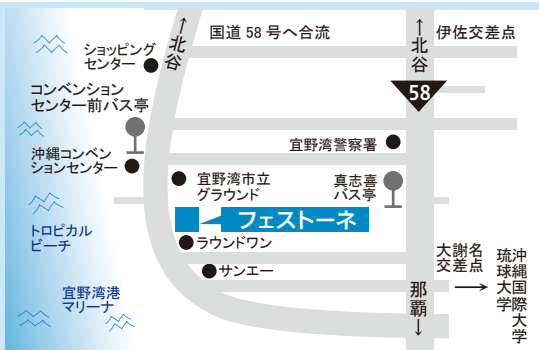

# USA(ロサンゼルス)

## ロサンゼルス合同キリスト教会 Union Church of Los Angeles

詳細、お問合せはハーベスト・タイムU.S.A.まで

[usa.harvesttime.tv](http://usa.harvesttime.tv)

9月25日(日)

## TKP札幌駅 カンファレンスセンター カンファレンスルーム3A (180席)

〒060-0807 北海道札幌市北区北7条西2丁目9  
ベルヴェオフィス札幌3F

TEL 011-600-2612

- ・札幌市営南北線 さっぽろ駅 16出口 徒歩1分
- ・JR函館本線 札幌駅 北口 徒歩2分

札幌

10月15日(土)

## 健康文化村 カルチャーリゾート フェストーネ 多目的ホール(宜野湾市)

〒901-2224 沖縄県宜野湾市真志喜3丁目28番1号  
TEL 098-898-1212(代)

- ・沖縄自動車道(西原IC)から:車(一般道)で約15分
- ・路線バス(コンベンションセンター前バス停)から:徒歩で約5分

沖縄

10月22日(土)