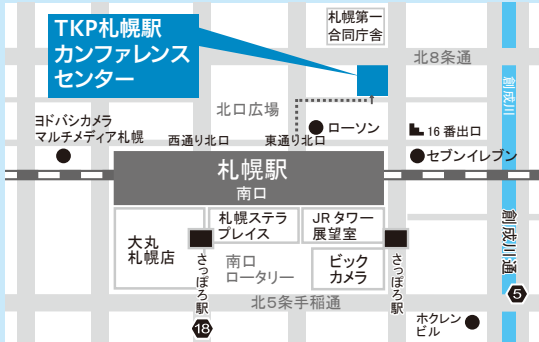

## TKP札幌駅 カンファレンスセンター カンファレンスルーム3A (180席)

〒060-0807 北海道札幌市北区北7条西2丁目9  
ベルヴェオフィス札幌3F

TEL 011-600-2612

- ・札幌市営南北線 さっぽろ駅 16出口 徒歩1分
- ・JR函館本線 札幌駅 北口 徒歩2分

札幌

10月15日(土)

## 健康文化村 カルチャーリゾート フェストーネ 多目的ホール(宜野湾市)

〒901-2224 沖縄県宜野湾市真志喜3丁目28番1号  
TEL 098-898-1212(代)

- ・沖縄自動車道(西原IC)から:車(一般道)で約15分
- ・路線バス(コンベンションセンター前バス停)から:徒歩で約5分

沖縄

10月22日(土)