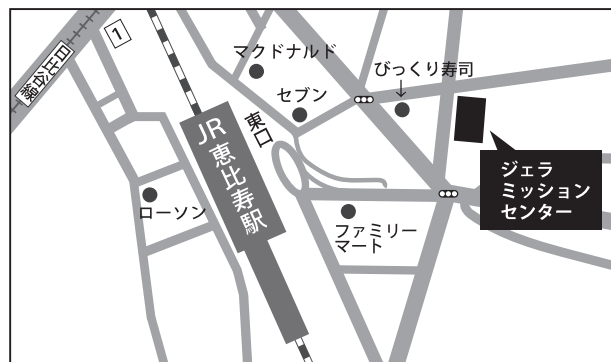

(2026年) ハーベスト秋期聖会のご案内

40 という数字の意味(2)

メッセージ 中川 健一

東京 9月20日 (日) 14:30
9月21日 (月) 10:30

ジェラ・ミッション・センター
(恵比寿)

冬期 12月6日 (日)、12月7日 (月)

東京都渋谷区恵比寿1-20-26 TEL 03-3447-1521
JR恵比寿駅東口より徒歩4分
メトロ日比谷線恵比寿駅1番出口より徒歩5分

大阪 9月12日 (土) 10:30

ホテル グランヴィア大阪
(20階)

冬期 12月12日 (土)

大阪府大阪市北区梅田三丁目1番1号
JR大阪駅構内より、中央改札を出て右手すぐ

- 1 諸事情により、お子様の入場はご遠慮いただいております。どうぞご理解をお願いいたします。
- 2 会場によっては空調温度の微調整ができません。脱ぎ着しやすい服装でお越しください。
- 3 ご自身によるメッセージの録音はご遠慮ください。
- 4 入場料無料です。席上献金があります (自由献金)。