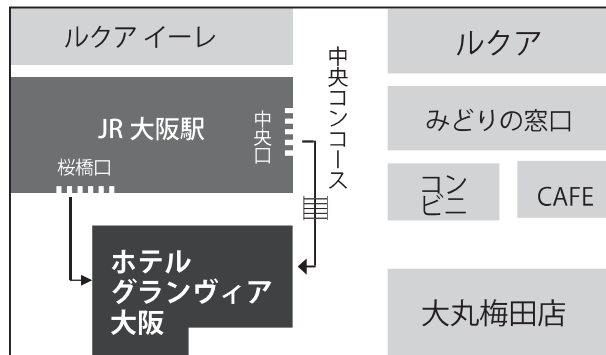

(2026年) ハーベスト秋期聖会のご案内

40 という数字の意味(2)

メッセージ 中川 健一

東京 9月20日 (日) 14:30
9月21日 (月) 10:30

ジェラ・ミッション・センター
(恵比寿)

冬期 12月6日 (日)、12月7日 (月)

東京都渋谷区恵比寿1-20-26 TEL 03-3447-1521
JR恵比寿駅東口より徒歩4分
メトロ日比谷線恵比寿駅1番出口より徒歩5分

大阪 9月12日 (土) 10:30

ホテル グランヴィア大阪
(20階)

冬期 12月12日 (土)

大阪府大阪市北区梅田三丁目1番1号
JR大阪駅構内より、中央改札を出て右手すぐ

- 1 諸事情により、お子様の入場はご遠慮いただいております。どうぞご理解をお願いいたします。
- 2 会場によっては空調温度の微調整ができません。脱ぎ着しやすい服装でお越しください。
- 3 ご自身によるメッセージの録音はご遠慮ください。
- 4 入場料無料です。席上献金があります (自由献金)。